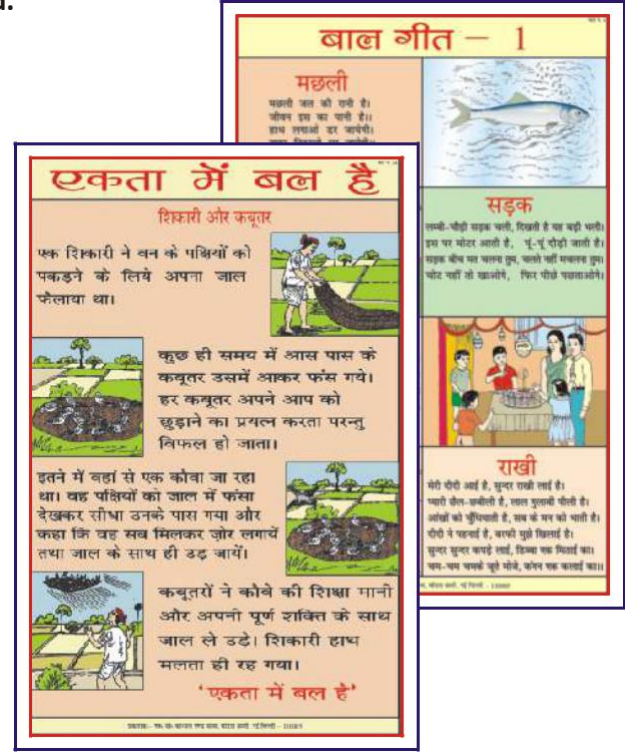

HINDI TEACHING CHARTS

A very comprehensive and illustrated series of 16 charts for teaching Hindi.
each size 50 x 70 cm, Laminated.

Set 1

HT01	स्वर, व्यंजन	HT05	मात्रा - ऐ, ओ
HT02	मात्रा - आ, इ	HT06	मात्रा - औ, अं
HT03	मात्रा - ई, उ	HT07	विसर्ग और संयुक्त अक्षर
HT04	मात्रा - ऊ, ए	HT08	संयुक्त अक्षर

each chart Rs. 100.00 (B)
per set Rs. 800.00 (B)

HT101 Hindi Teaching Set 1 Set of 8

Set 2

HT09	बालगीत - 1	HT13	लोमड़ी और कौवा
HT10	बालगीत - 2	HT14	एकता में बल है
HT11	बालगीत - 3	HT15	शेर और खरगोश
HT12	स्वच्छता	HT16	भारत माता

each chart Rs. 100.00 (B)
per set Rs. 800.00 (B)

HT102 Hindi Teaching Set 2 Set of 8